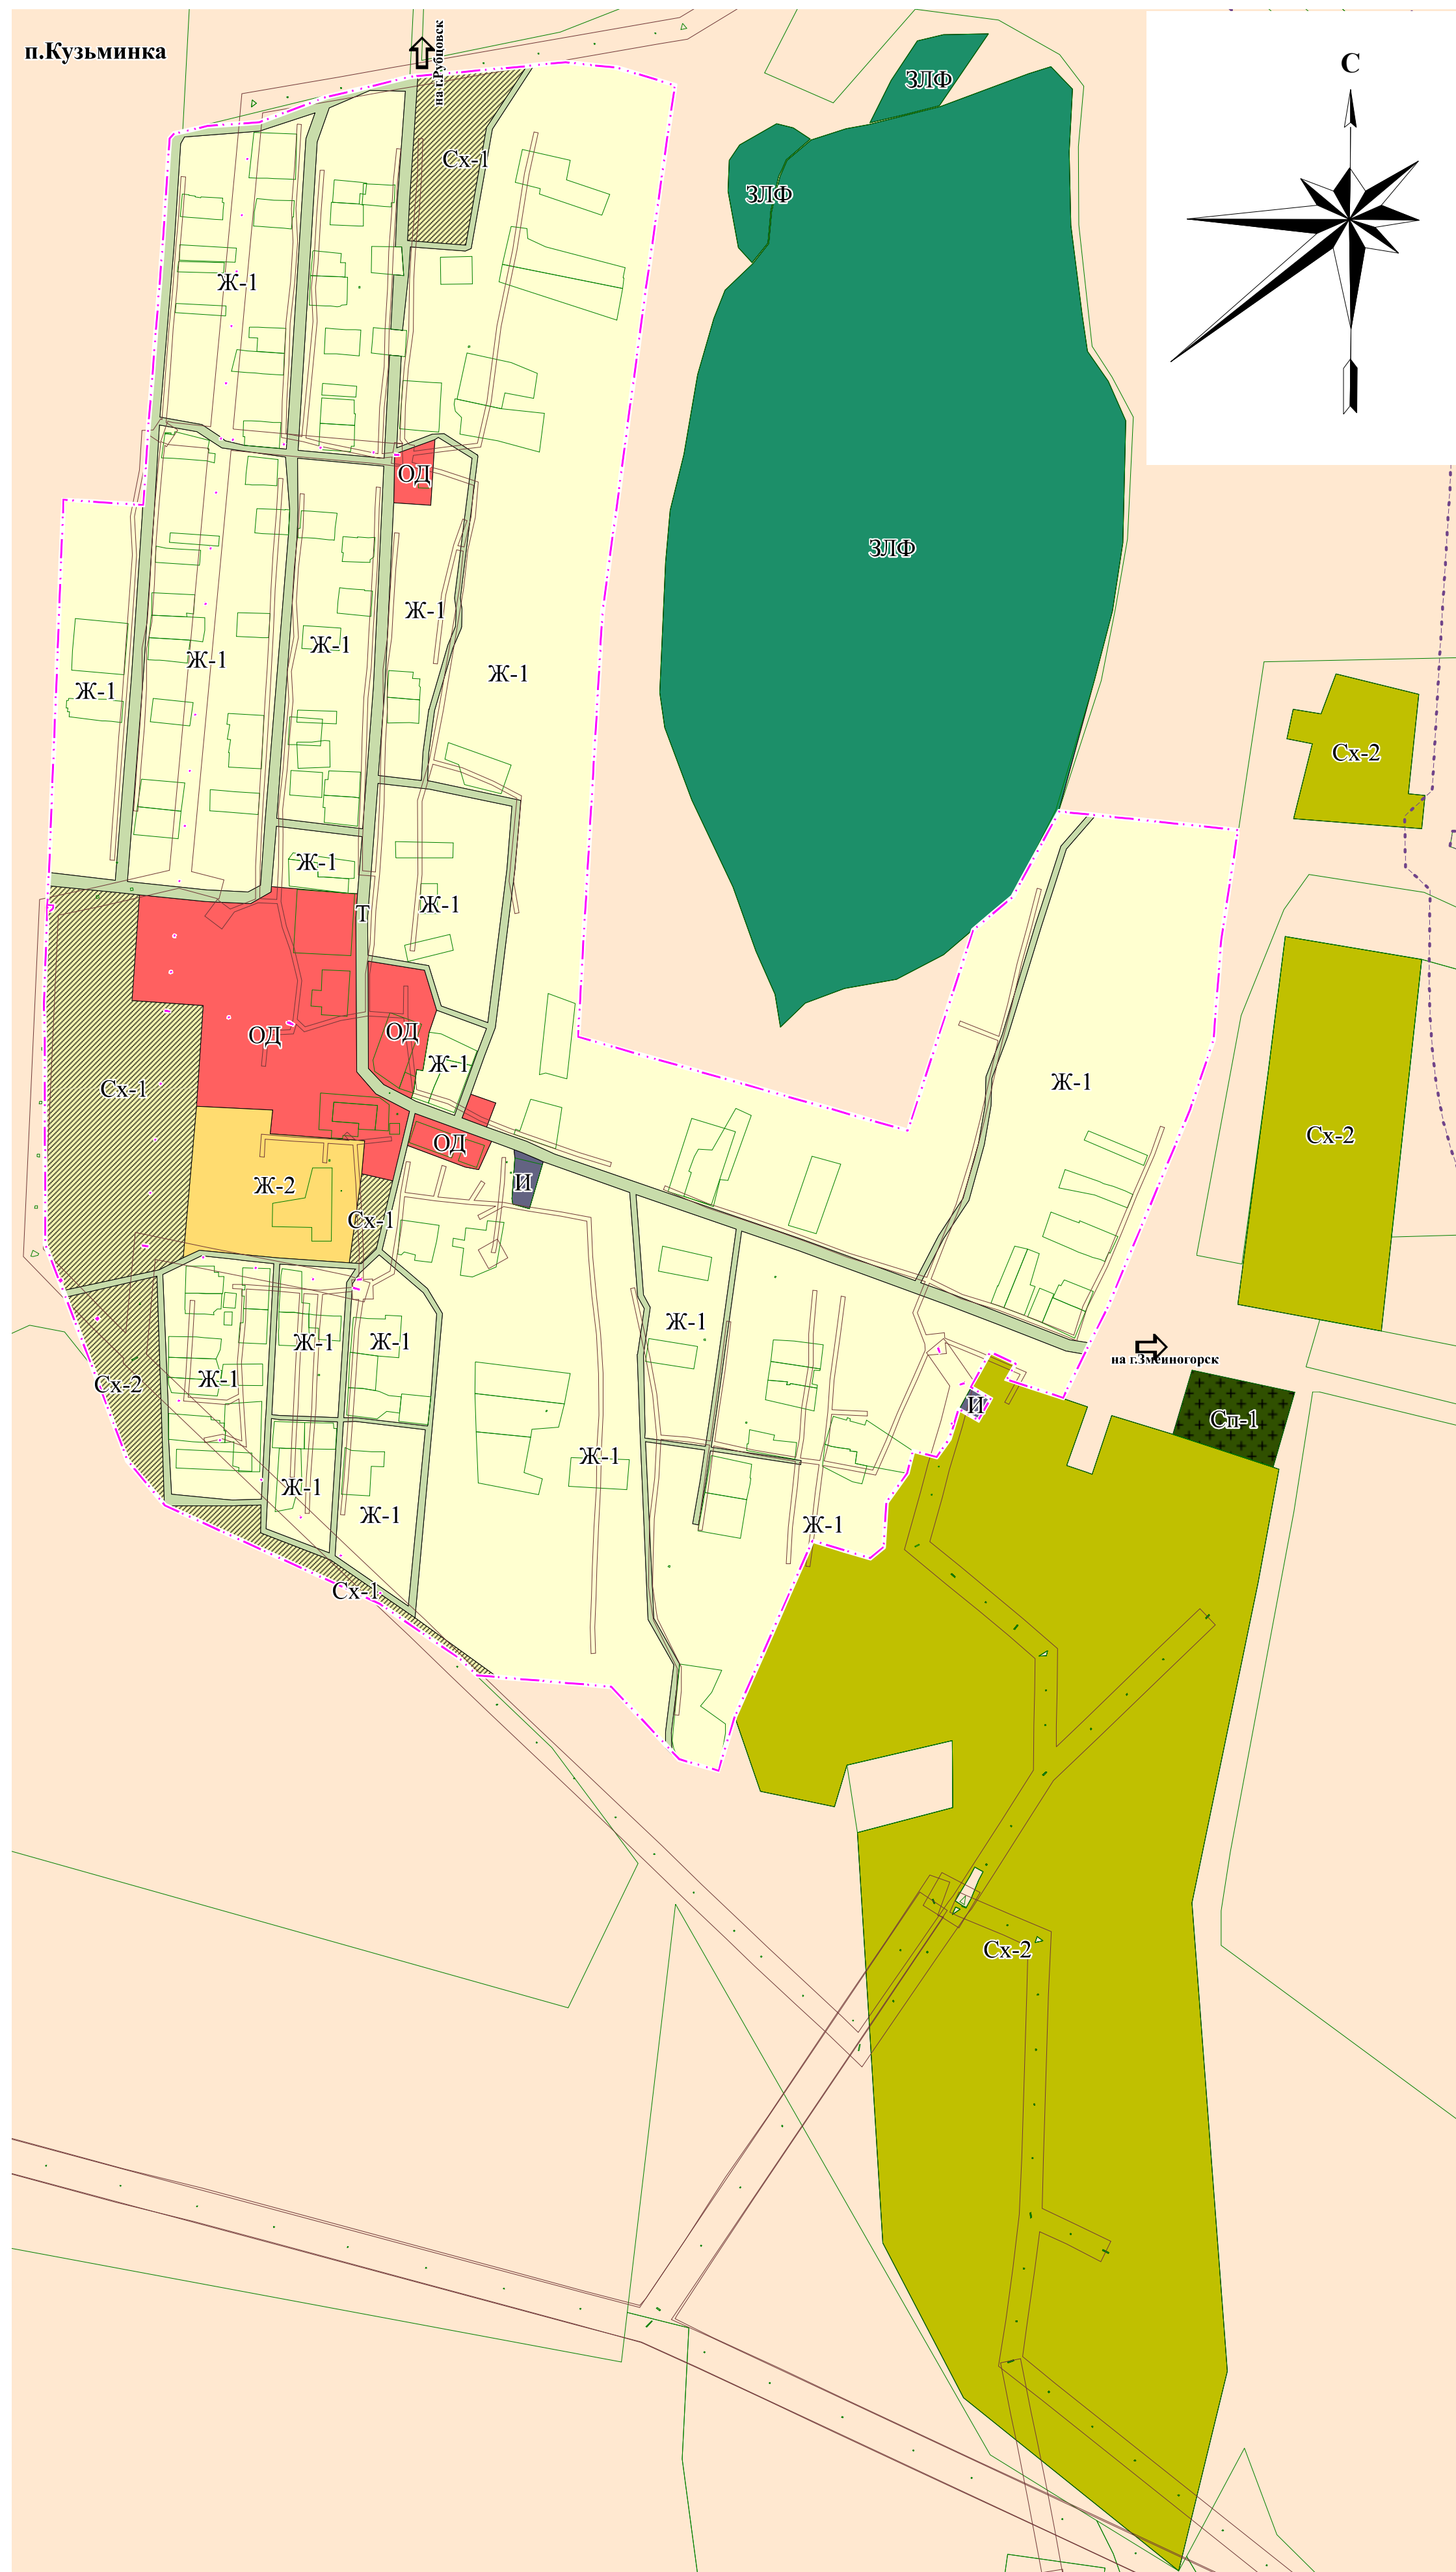

# Правила землепользования и застройки части территории муниципального образования Кузьминского сельсовета Змеиногорского района Алтайского края

Карта градостроительного зонирования части территории МО Кузьминский сельсовет Змеиногорского района Алтайского края  
 Карта зон с особыми условиями использования территории МО Кузьминский сельсовет Змеиногорского района Алтайского края  
 Масштаб 1:5 000 (п.Кузьминка)